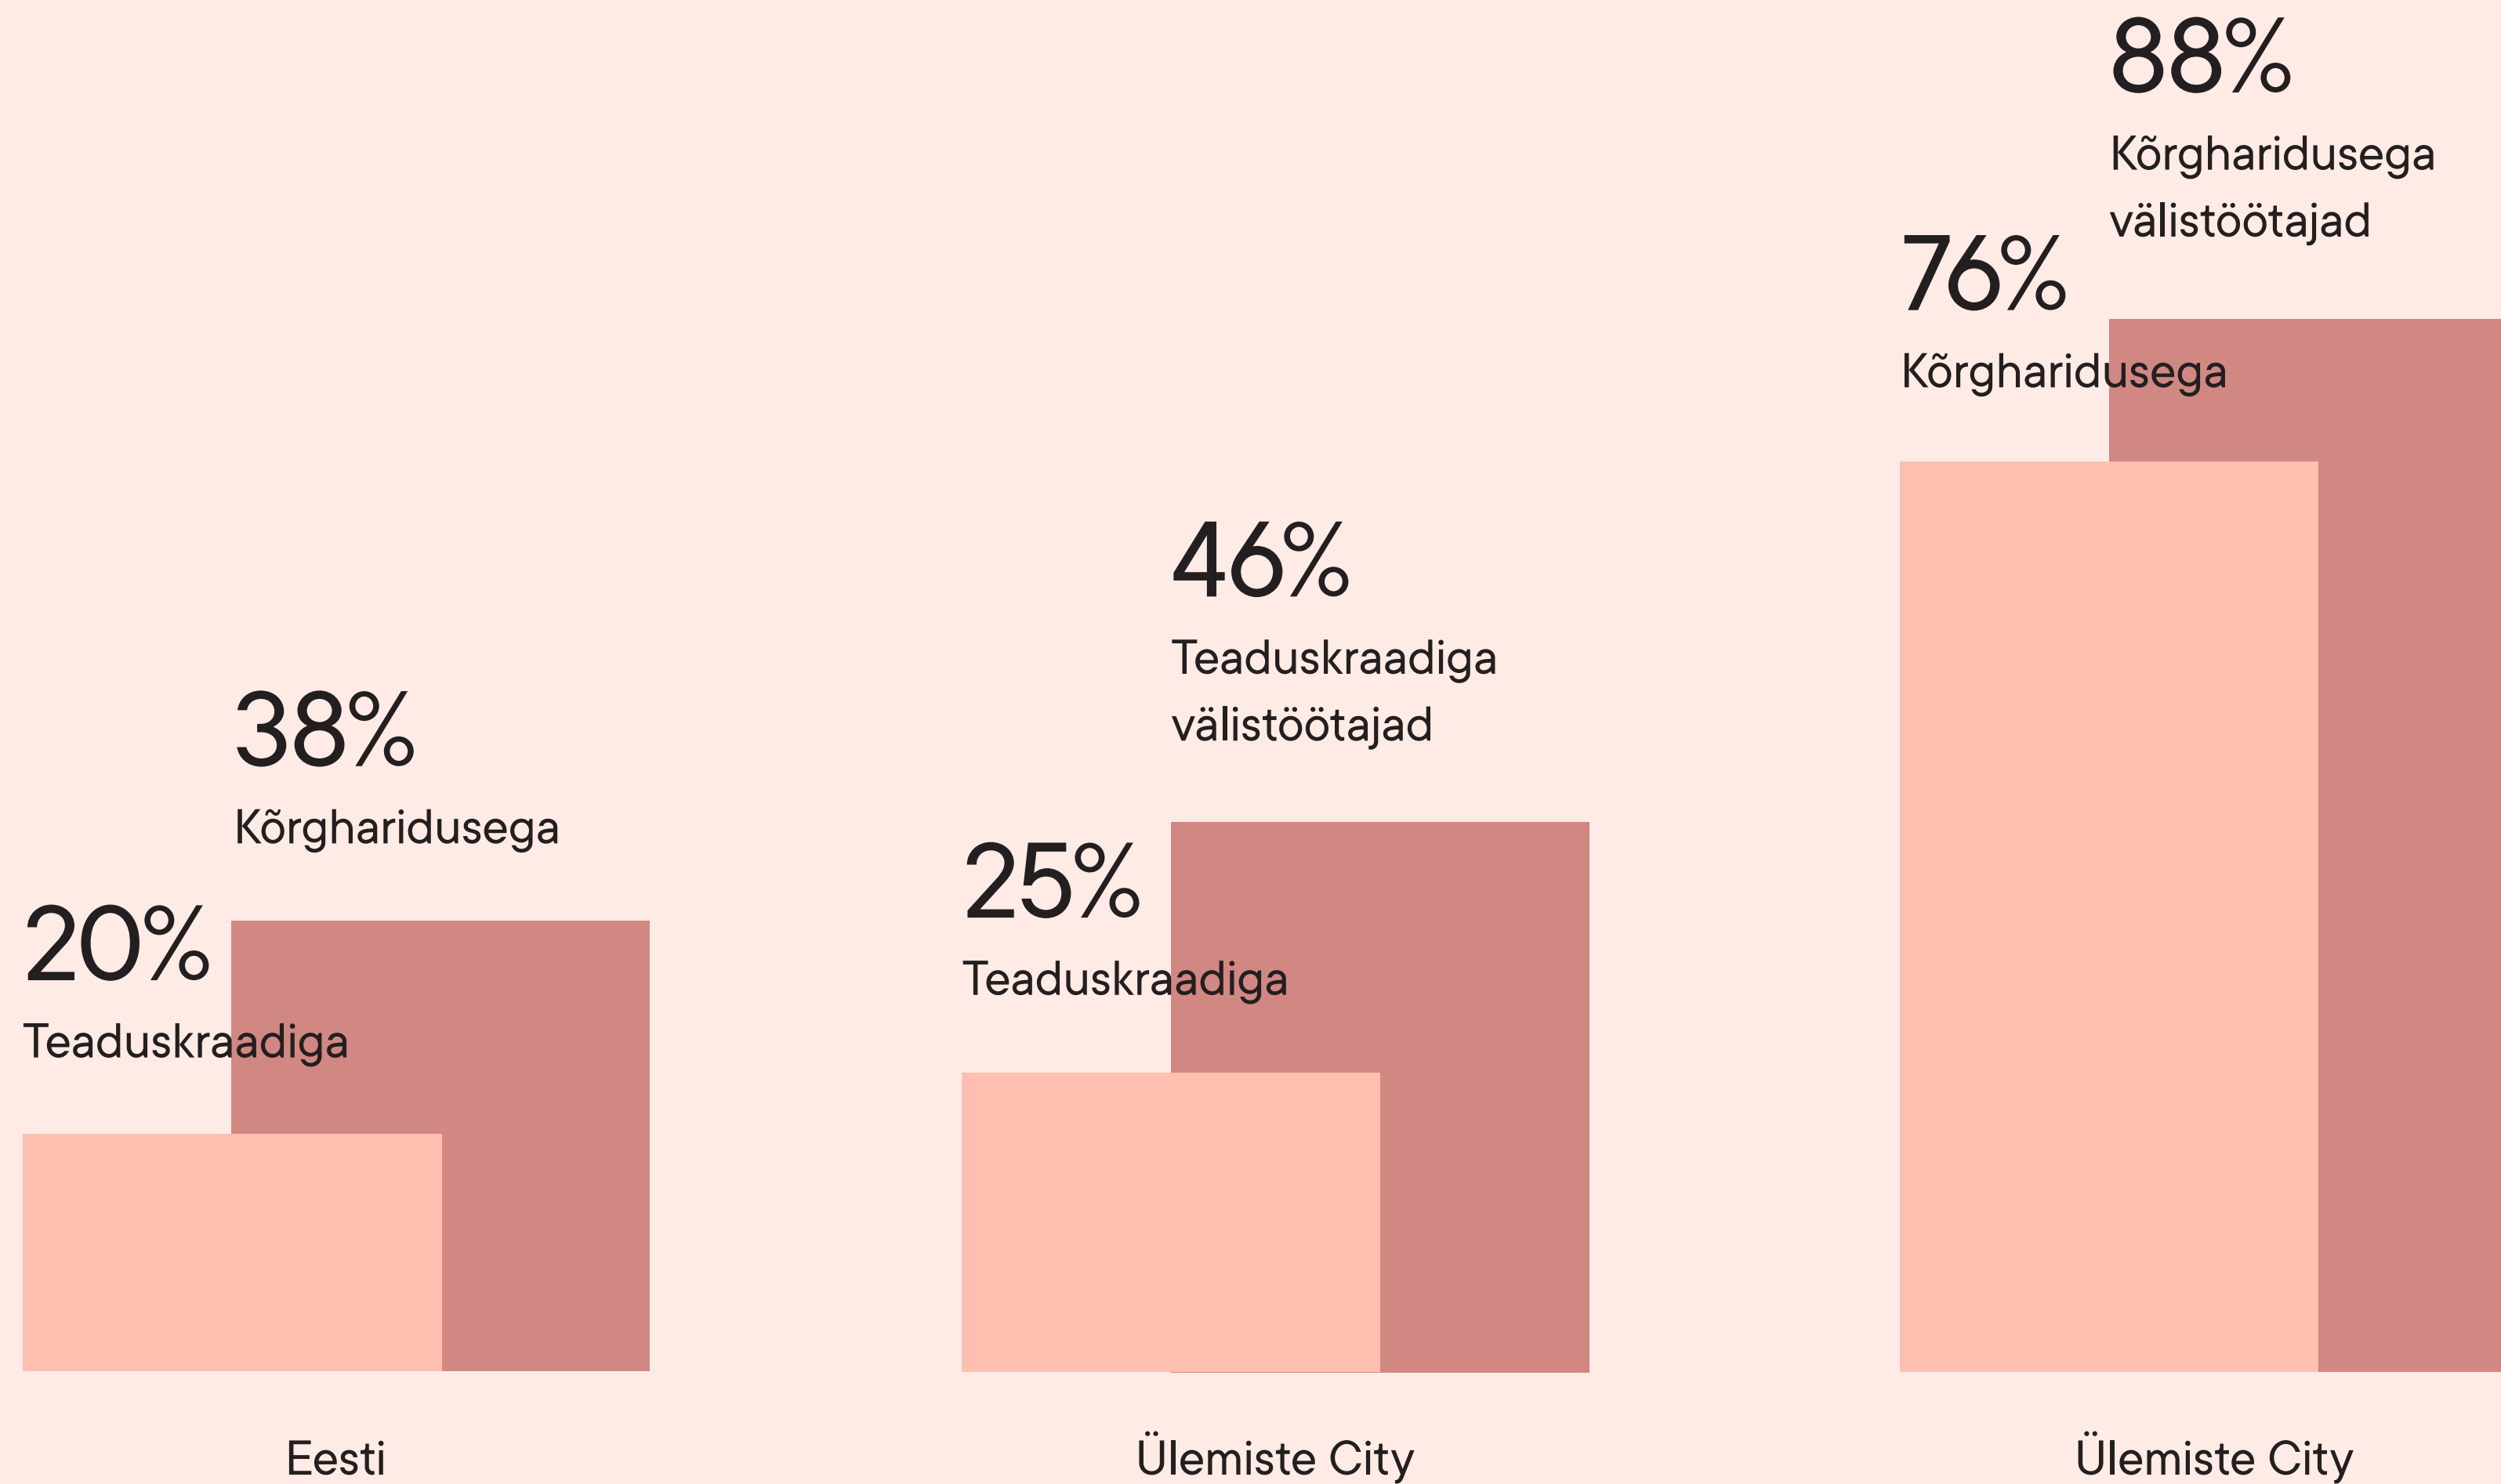

ÜLEMISTE CITY RADAR

TEADMISED

Ülemiste Citys paikneb kokku ligi 500 ettevõtet, kus töötab, õpib ja elab ligi 16 000 inimest. Lisaks õpib Ülemiste City asuvate õppeasutustes kokku peaaegu 2000 õpilast ja üliõpilast.

Andmed pärinevad ettevõtjaportaalist, statistikaametist ja EMTA-st. Lisaks toimus detsembris 2020 Ülemiste City ettevõtete valimiuuring, milles osales 72 ettevõtet.

Teaduskraadiga ja kõrgharidusega töötajate osakaal